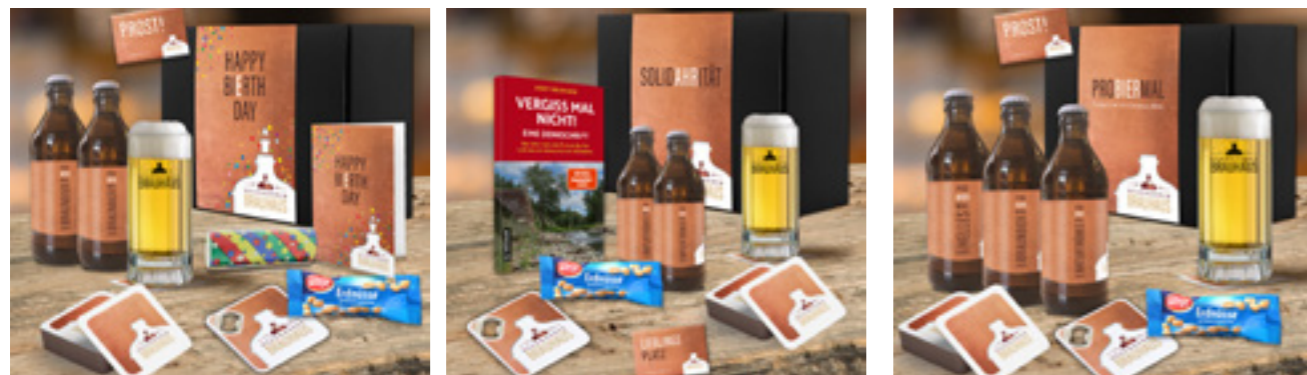

PROBIER MAL... UNSEREN ONLINE-SHOP!

neuenahrer-brauhaus.de/shop